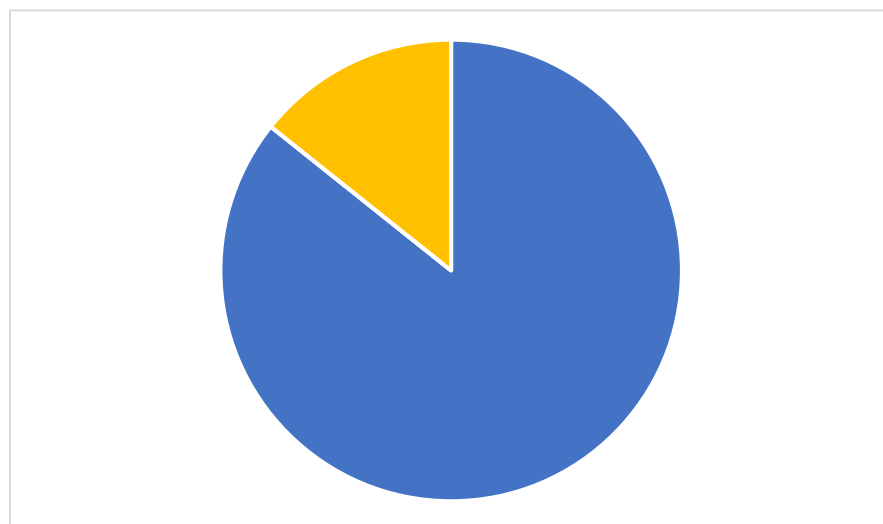

【1月 新年会】

■よかった	6 (86%)
■ふつう	0 (0%)
■よくなかった	0 (0%)
■回答なし	1 (14%)

【コメント】

- ・皆さん楽しそうだと思います。いつも色々と考えてくれるんだと思いました。
- ・5月の社会見学は最初、良かったと言っていたのですが、やっぱり雨が降っていたから、ふつうに変えていました。ねぎぼうずの中での行事は良かったようです。