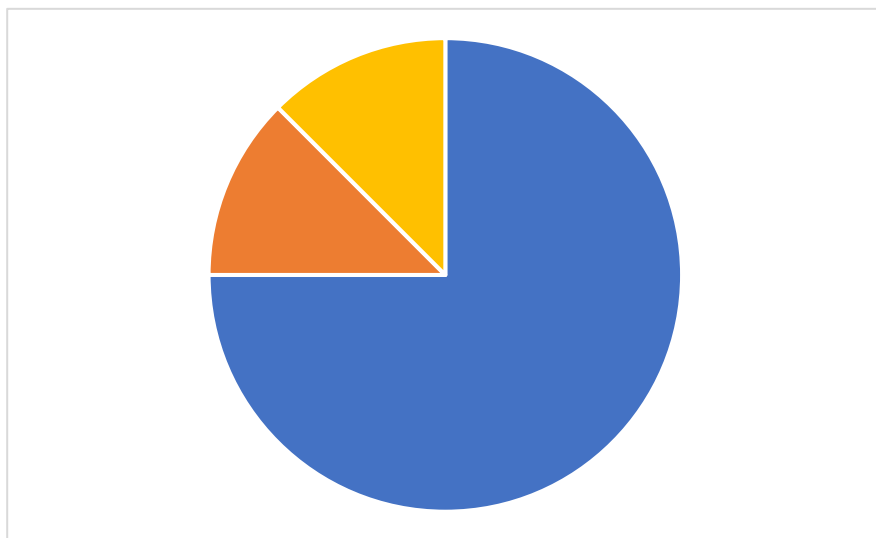

2023年度 支援センターねぎぼうず 行事・イベント満足度調査結果

アンケート配布数 12 アンケート回答数 8 (66.6%)

【5月 社会見学】

■よかった	6 (75%)
■ふつう	1 (12%)
■よくなかった	0 (0%)
■回答なし	1 (13%)

【7月 調理実習 カレーライス作り】

■よかった	6 (75%)
■ふつう	1 (12%)
■よくなかった	0 (0%)
■回答なし	1 (13%)

【7月 カラオケ】

■よかった	5 (62%)
■ふつう	1 (13%)
■よくなかった	1 (13%)
■回答なし	1 (12%)

【8月 夏祭り】

■よかった	6 (75%)
■ふつう	1 (13%)
■よくなかった	0 (0%)
■回答なし	1 (12%)

【9月 大阪大会】

■よかった	3 (38%)
■ふつう	2 (25%)
■よくなかった	0 (0%)
■回答なし	3 (37%)

【10月 日帰り旅行】