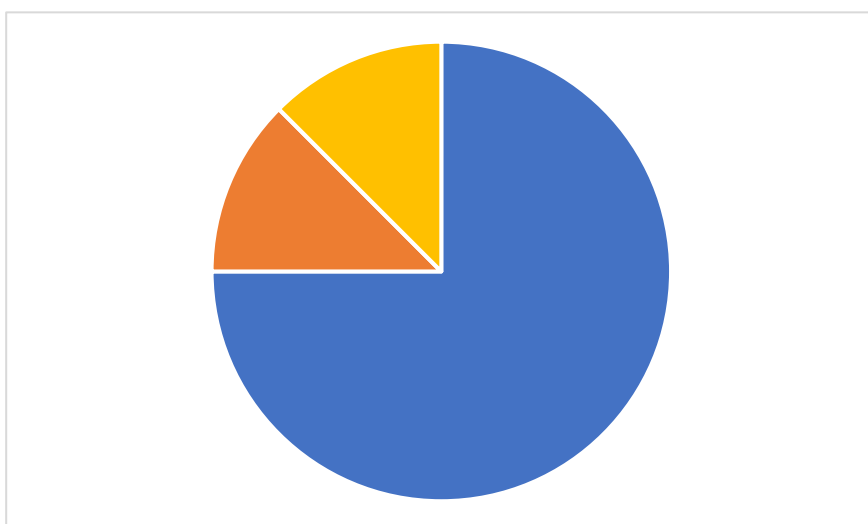

2023年度 支援センターねぎぼうず 行事・イベント満足度調査結果

アンケート配布数 12 アンケート回答数 8 (66.6%)

【5月 社会見学】

■よかった	6 (75%)
■ふつう	1 (12%)
■よくなかった	0 (0%)
■回答なし	1 (13%)

【7月 調理実習 カレーライス作り】

■よかった	6 (75%)
■ふつう	1 (12%)
■よくなかった	0 (0%)
■回答なし	1 (13%)

【7月 カラオケ】

■よかった	5 (62%)
■ふつう	1 (13%)
■よくなかった	1 (13%)
■回答なし	1 (12%)

【8月 夏祭り】

■よかった	6 (75%)
■ふつう	1 (13%)
■よくなかった	0 (0%)
■回答なし	1 (12%)

【9月 大阪大会】

■よかった	3 (38%)
■ふつう	2 (25%)
■よくなかった	0 (0%)
■回答なし	3 (37%)

【10月 日帰り旅行】