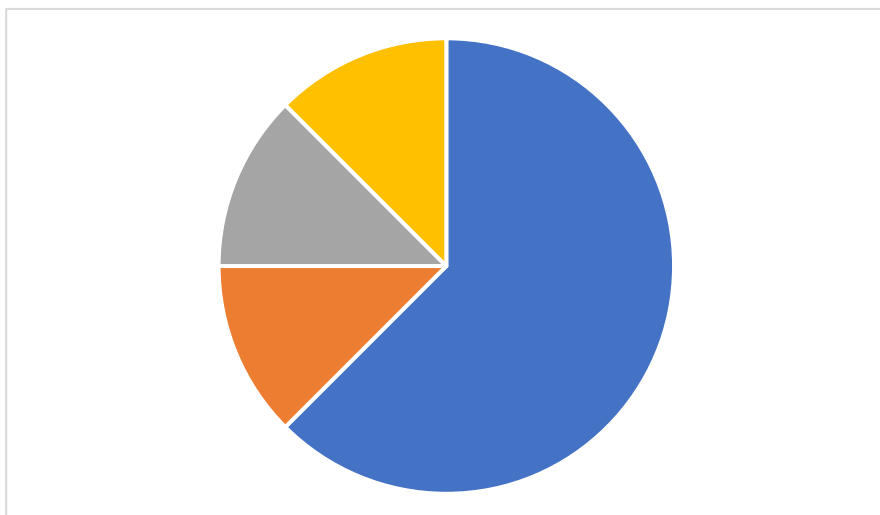

2023年度 支援センターねぎぼうず 行事・イベント満足度調査結果

アンケート配布数 12 アンケート回答数 8 (66.6%)

【5月 社会見学】

■よかった	6 (75%)
■ふつう	1 (12%)
■よくなかった	0 (0%)
■回答なし	1 (13%)

【7月 調理実習 カレーライス作り】

■よかった	6 (75%)
■ふつう	1 (12%)
■よくなかった	0 (0%)
■回答なし	1 (13%)

【7月 カラオケ】

■よかった	5 (62%)
■ふつう	1 (13%)
■よくなかった	1 (13%)
■回答なし	1 (12%)

【8月 夏祭り】

■よかった	6 (75%)
■ふつう	1 (13%)
■よくなかった	0 (0%)
■回答なし	1 (12%)

【9月 大阪大会】

■よかった	3 (38%)
■ふつう	2 (25%)
■よくなかった	0 (0%)
■回答なし	3 (37%)

【10月 日帰り旅行】