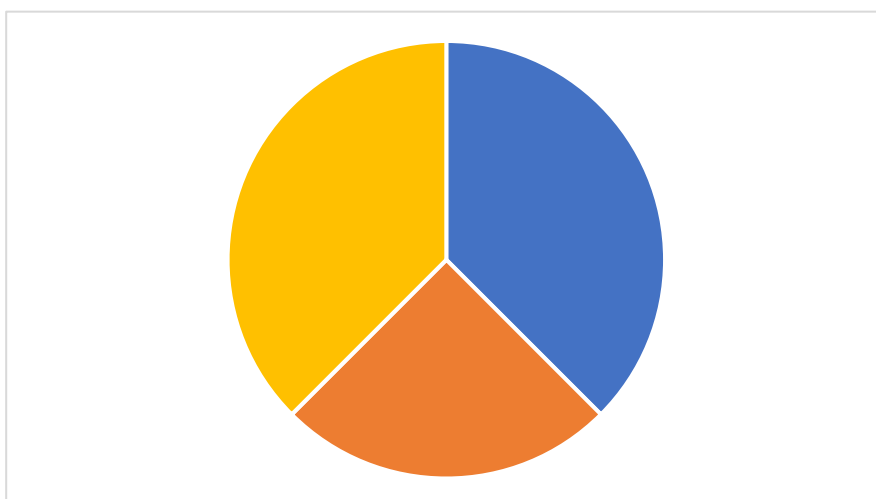

2023年度 支援センターねぎぼうず 行事・イベント満足度調査結果

アンケート配布数 12 アンケート回答数 8 (66.6%)

【5月 社会見学】

■よかった	6 (75%)
■ふつう	1 (12%)
■よくなかった	0 (0%)
■回答なし	1 (13%)

【7月 調理実習 カレーライス作り】

■よかった	6 (75%)
■ふつう	1 (12%)
■よくなかった	0 (0%)
■回答なし	1 (13%)

【7月 カラオケ】

■よかった	5 (62%)
■ふつう	1 (13%)
■よくなかった	1 (13%)
■回答なし	1 (12%)

【8月 夏祭り】

■よかった	6 (75%)
■ふつう	1 (13%)
■よくなかった	0 (0%)
■回答なし	1 (12%)

【9月 大阪大会】

■よかった	3 (38%)
■ふつう	2 (25%)
■よくなかった	0 (0%)
■回答なし	3 (37%)

【10月 日帰り旅行】

■よかった	3 (38%)
■ふつう	2 (25%)
■よくなかった	0 (0%)
■回答なし	3 (37%)

【10月 大正区民祭り】

■よかった	4 (50%)
■ふつう	2 (25%)
■よくなかった	1 (13%)
■回答なし	1 (12%)

【11月 きらめきパーティー】

■よかった	5 (62%)
■ふつう	1 (13%)
■よくなかった	1 (13%)
■回答なし	1 (12%)

【12月 クリスマス&忘年会】