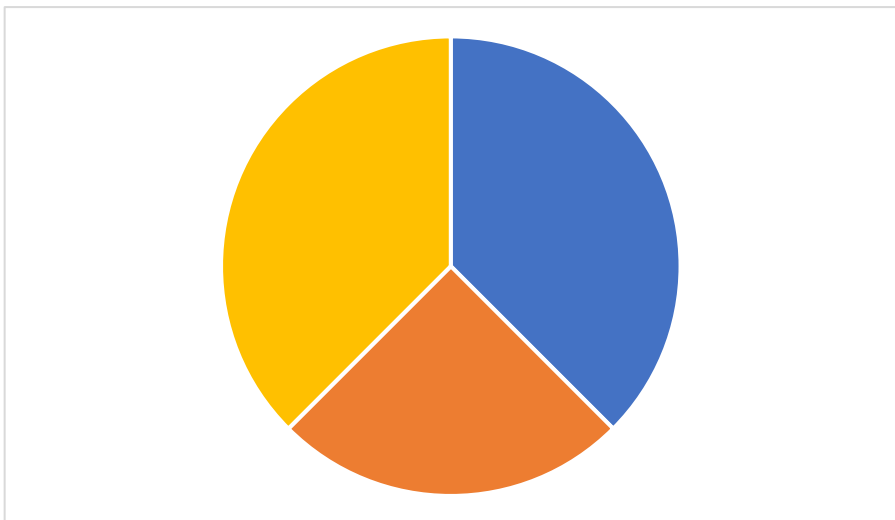

【10月 日帰り旅行】

■よかった	3 (38%)
■ふつう	2 (25%)
■よくなかった	0 (0%)
■回答なし	3 (37%)