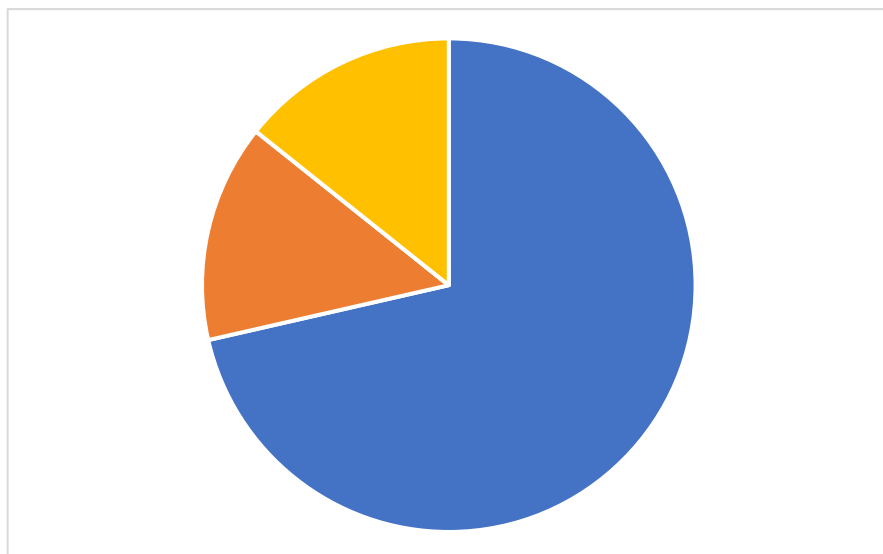

【12月 クリスマス&忘年会】

■よかった	5 (72%)
■ふつう	1 (14%)
■よくなかった	0 (0%)
■回答なし	1 (14%)