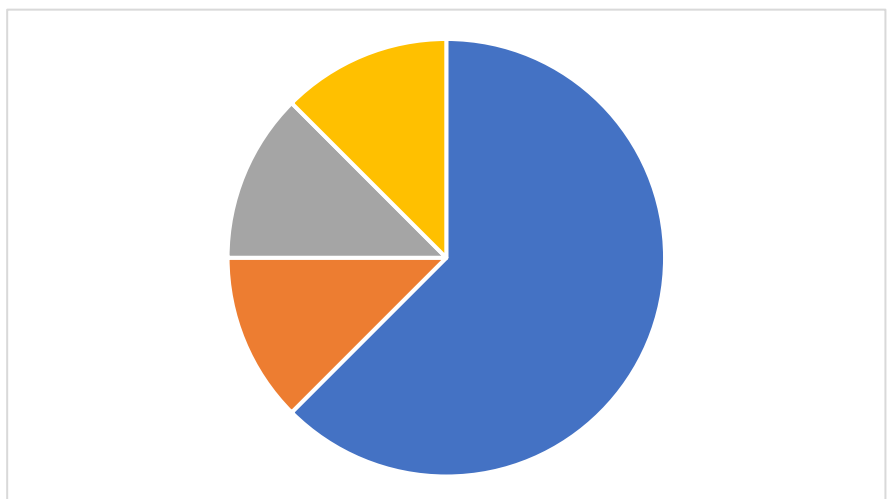

■よかった	3 (38%)
■ふつう	2 (25%)
■よくなかった	0 (0%)
■回答なし	3 (37%)

【10月 大正区民祭り】

■よかった	4 (50%)
■ふつう	2 (25%)
■よくなかった	1 (13%)
■回答なし	1 (12%)

【11月 きらめきパーティー】

■よかった	5 (62%)
■ふつう	1 (13%)
■よくなかった	1 (13%)
■回答なし	1 (12%)

【12月 クリスマス&忘年会】