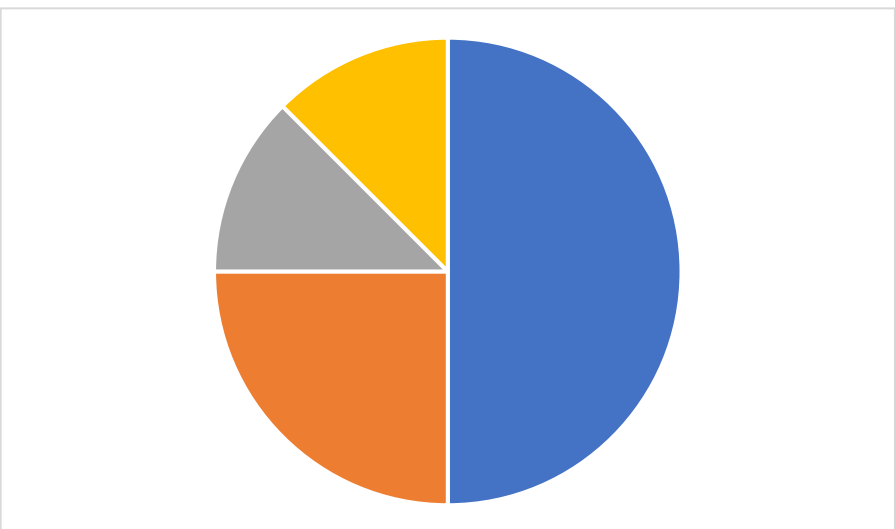

【10月 大正区民祭り】

■よかった	4 (50%)
■ふつう	2 (25%)
■よくなかった	1 (13%)
■回答なし	1 (12%)