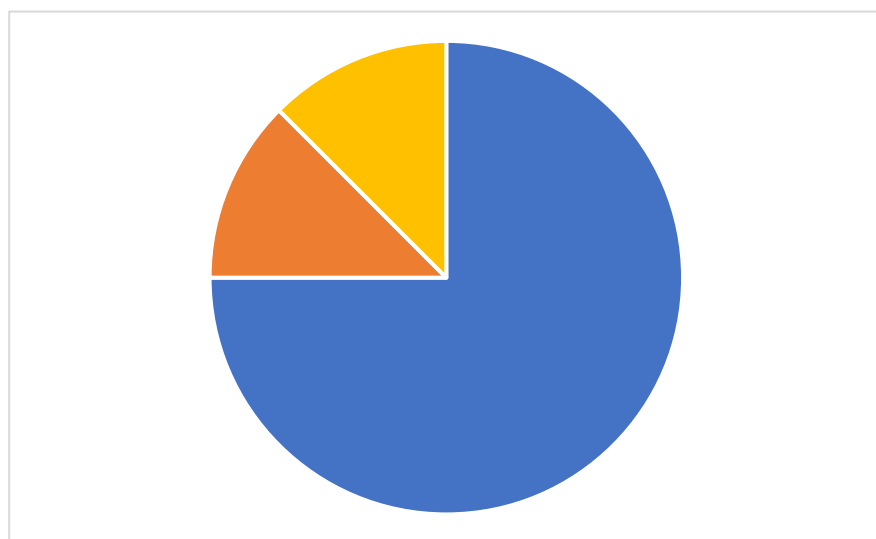

2023年度 支援センターねぎぼうず 行事・イベント満足度調査結果

アンケート配布数 12 アンケート回答数 8 (66.6%)

【5月 社会見学】

■よかった	6 (75%)
■ふつう	1 (12%)
■よくなかった	0 (0%)
■回答なし	1 (13%)

【7月 調理実習 カレーライス作り】

■よかった	6 (75%)
■ふつう	1 (12%)
■よくなかった	0 (0%)
■回答なし	1 (13%)

【7月 カラオケ】

■よかった	5 (62%)
■ふつう	1 (13%)
■よくなかった	1 (13%)
■回答なし	1 (12%)

【8月 夏祭り】

■よかった	6 (75%)
■ふつう	1 (13%)
■よくなかった	0 (0%)
■回答なし	1 (12%)

【9月 大阪大会】

■よかった	3 (38%)
■ふつう	2 (25%)
■よくなかった	0 (0%)
■回答なし	3 (37%)

【10月 日帰り旅行】